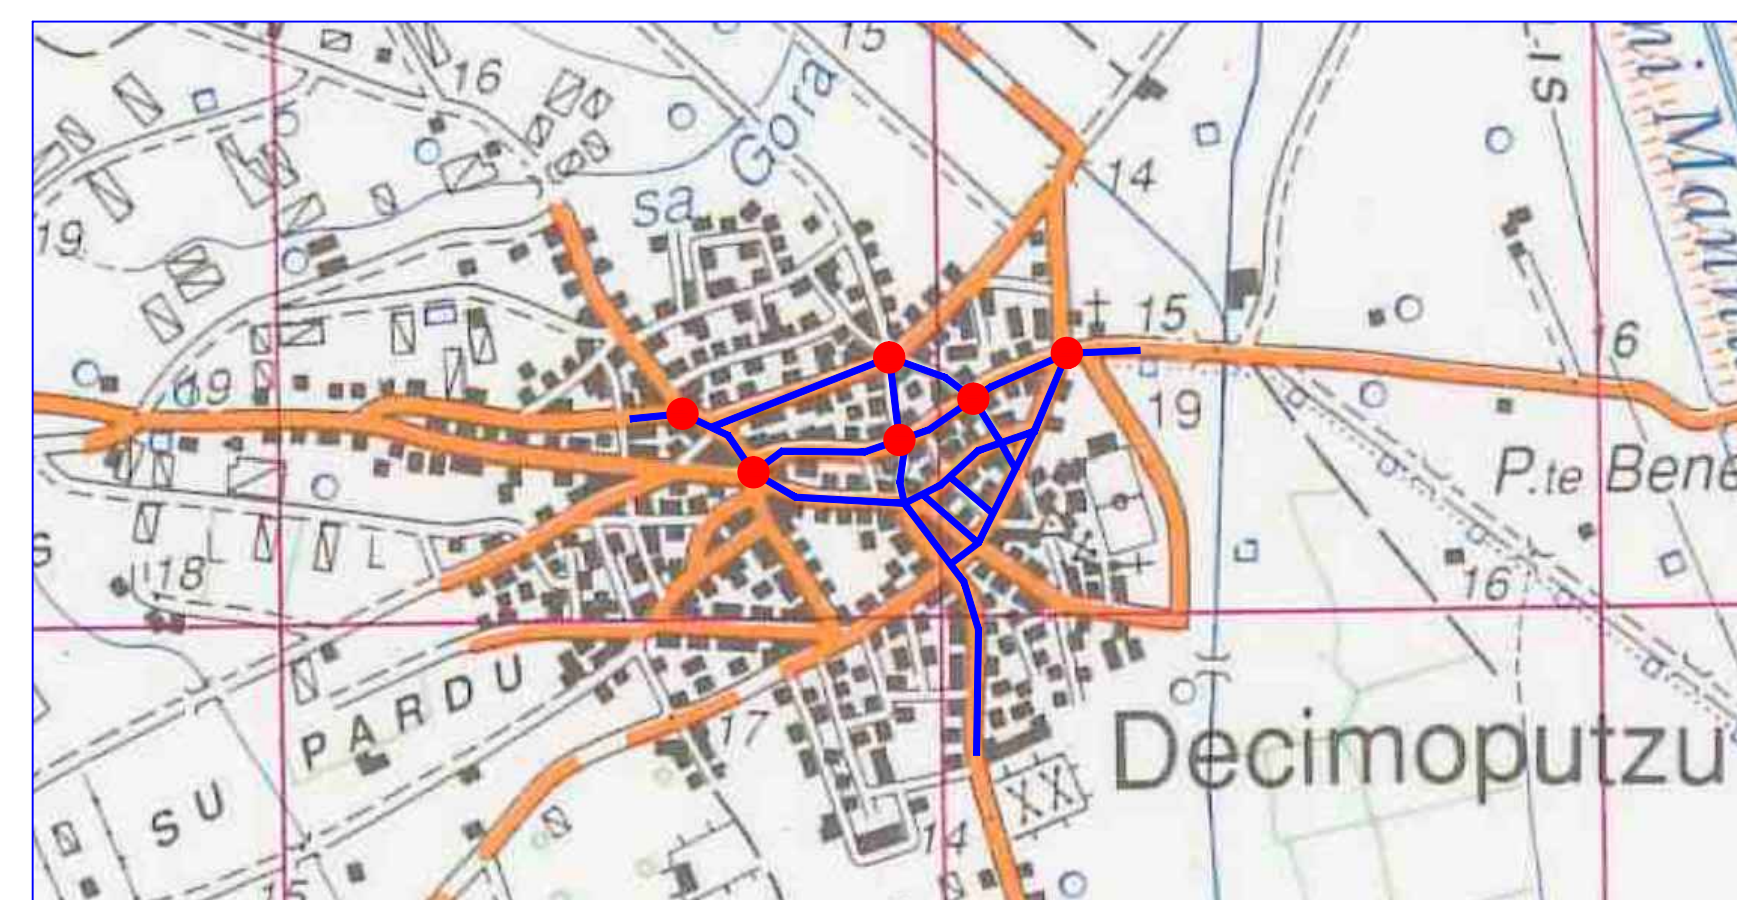

LEGENDA

■ DIRETTRICI DELLO SVILUPPO URBANO
■ VIABILITÀ STORICA SUCCESSIVA

COMUNE DI DECIMOPUTZU
PROVINCIA DI CAGLIARI

PIANO PARTICOLAREGGIATO
DEL CENTRO STORICO

TAVOLA: 1.1
SCALA: 1:10000

ELABORATO:
- QUADRO IDROGEOGRAFICO
- ASSI E POLI URBANI

Decimoputzu

Abitanti: 4.278 (ISTAT 2010)

Altezza s.l.m.: 17 m

Superficie: 44,81 Km^q

Distanza da Cagliari:
26,00 Km

LEGENDA