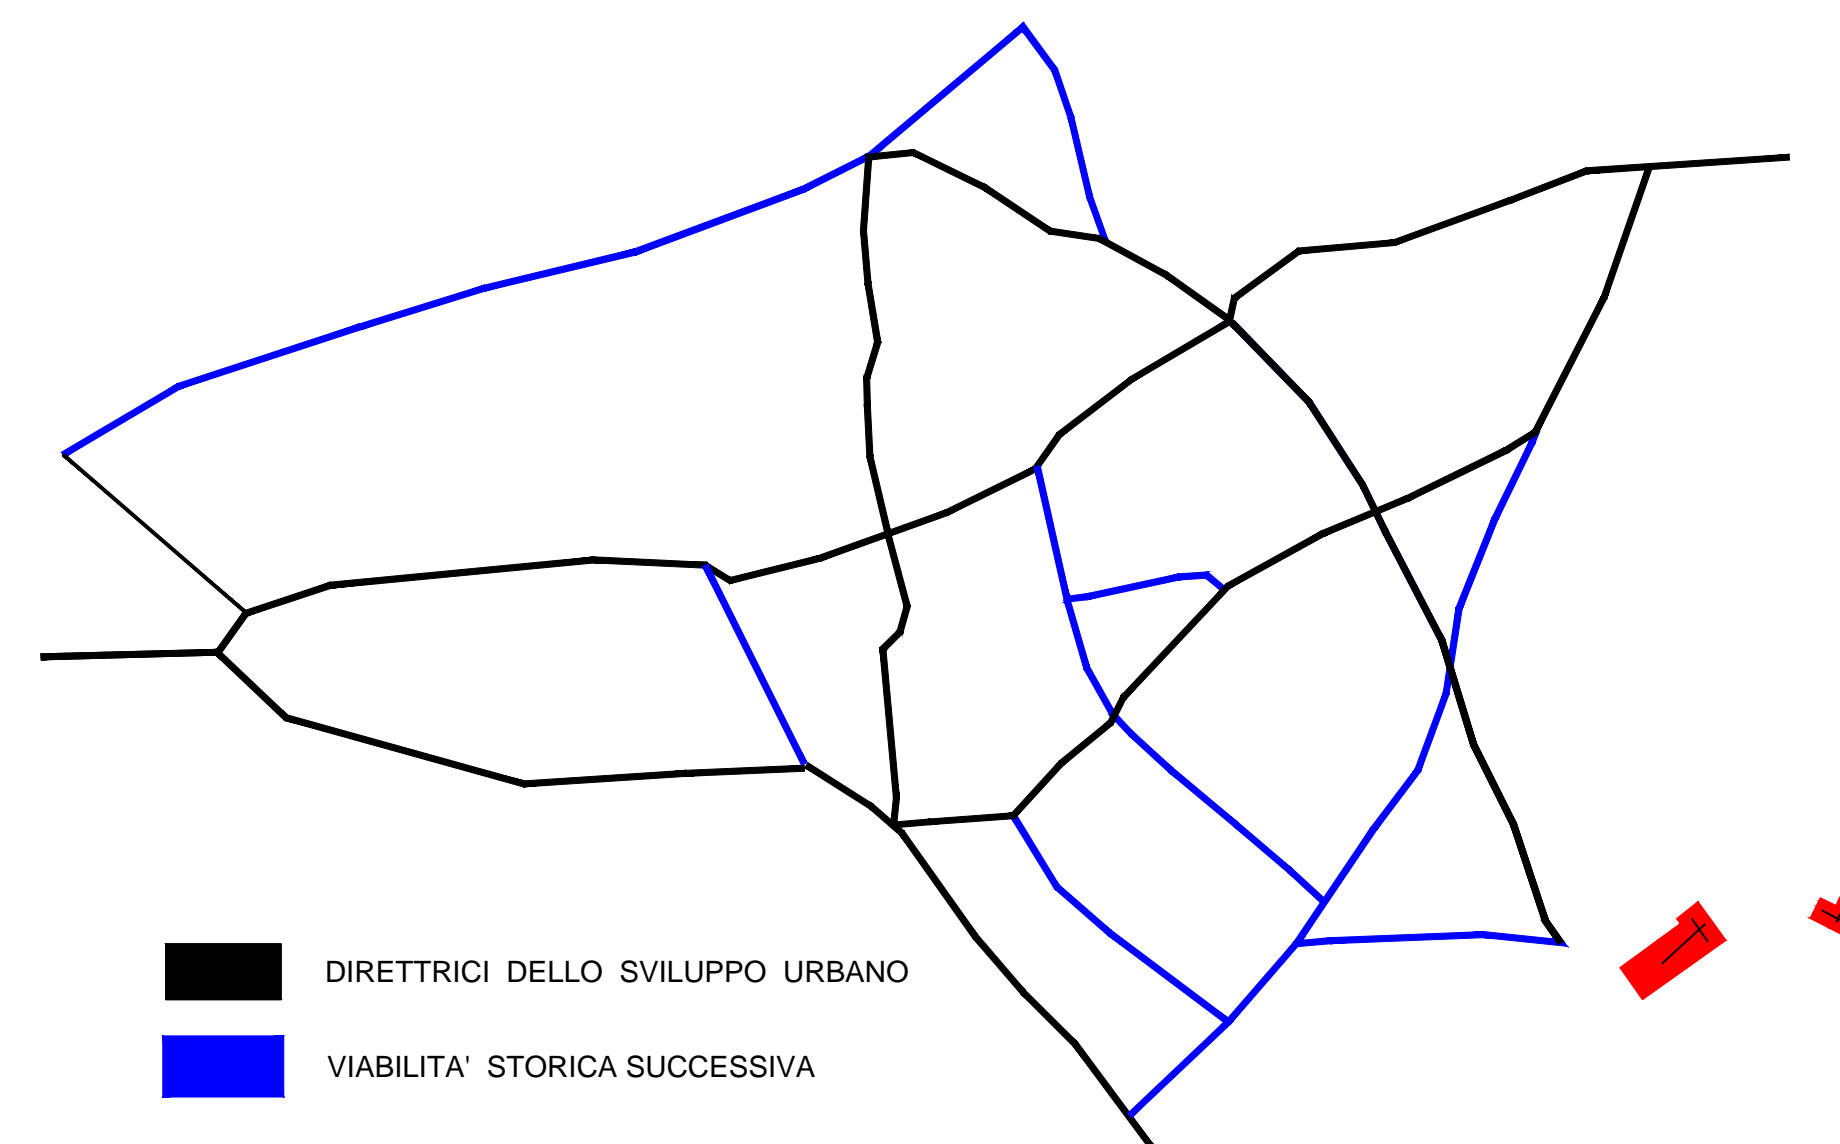

LEGENDA

■ DIRETTRICI DELLO SVILUPPO URBANO
■ VIABILITÀ STORICA SUCCESSIVA

COMUNE DI DECIMOPUTZU
PROVINCIA DI CAGLIARI

PIANO PARTICOLAREGGIATO
DEL CENTRO STORICO

TAVOLA: 1.1
SCALA: 1:10000

ELABORATO:
- QUADRO IDROGEOGRAFICO
- ASSI E POLI URBANI

Decimoputzu

Abitanti: 4.278 (ISTAT 2010)

Altezza s.l.m.: 17 m

Superficie: 44,81 Km^q

Distanza da Cagliari:
26,00 Km

LEGENDA